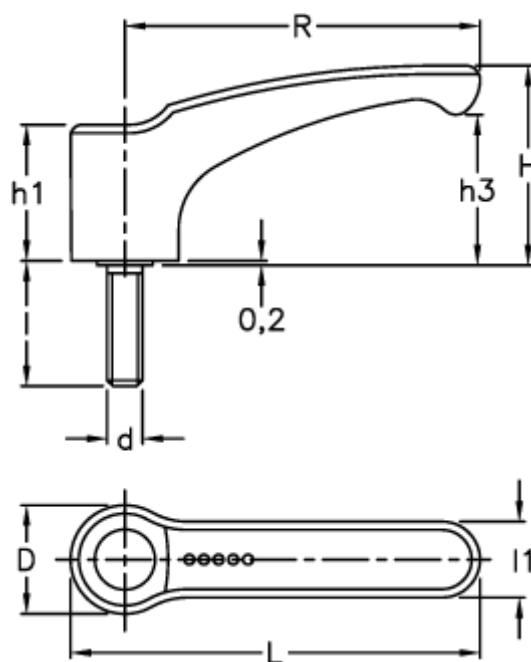

Varenummer: 23052321561  
Beskrivelse: E+G Fast spændegreb  
ERF.78 p-M10x30-C1, Sort

## Mål

D	= 23.0	R = 78
d 6g	= M10	
H	= 42.0	
h1	= 29.5	
h3	= 32.0	
l	= 30	
L	= 90.5	
l1	= 16.0	